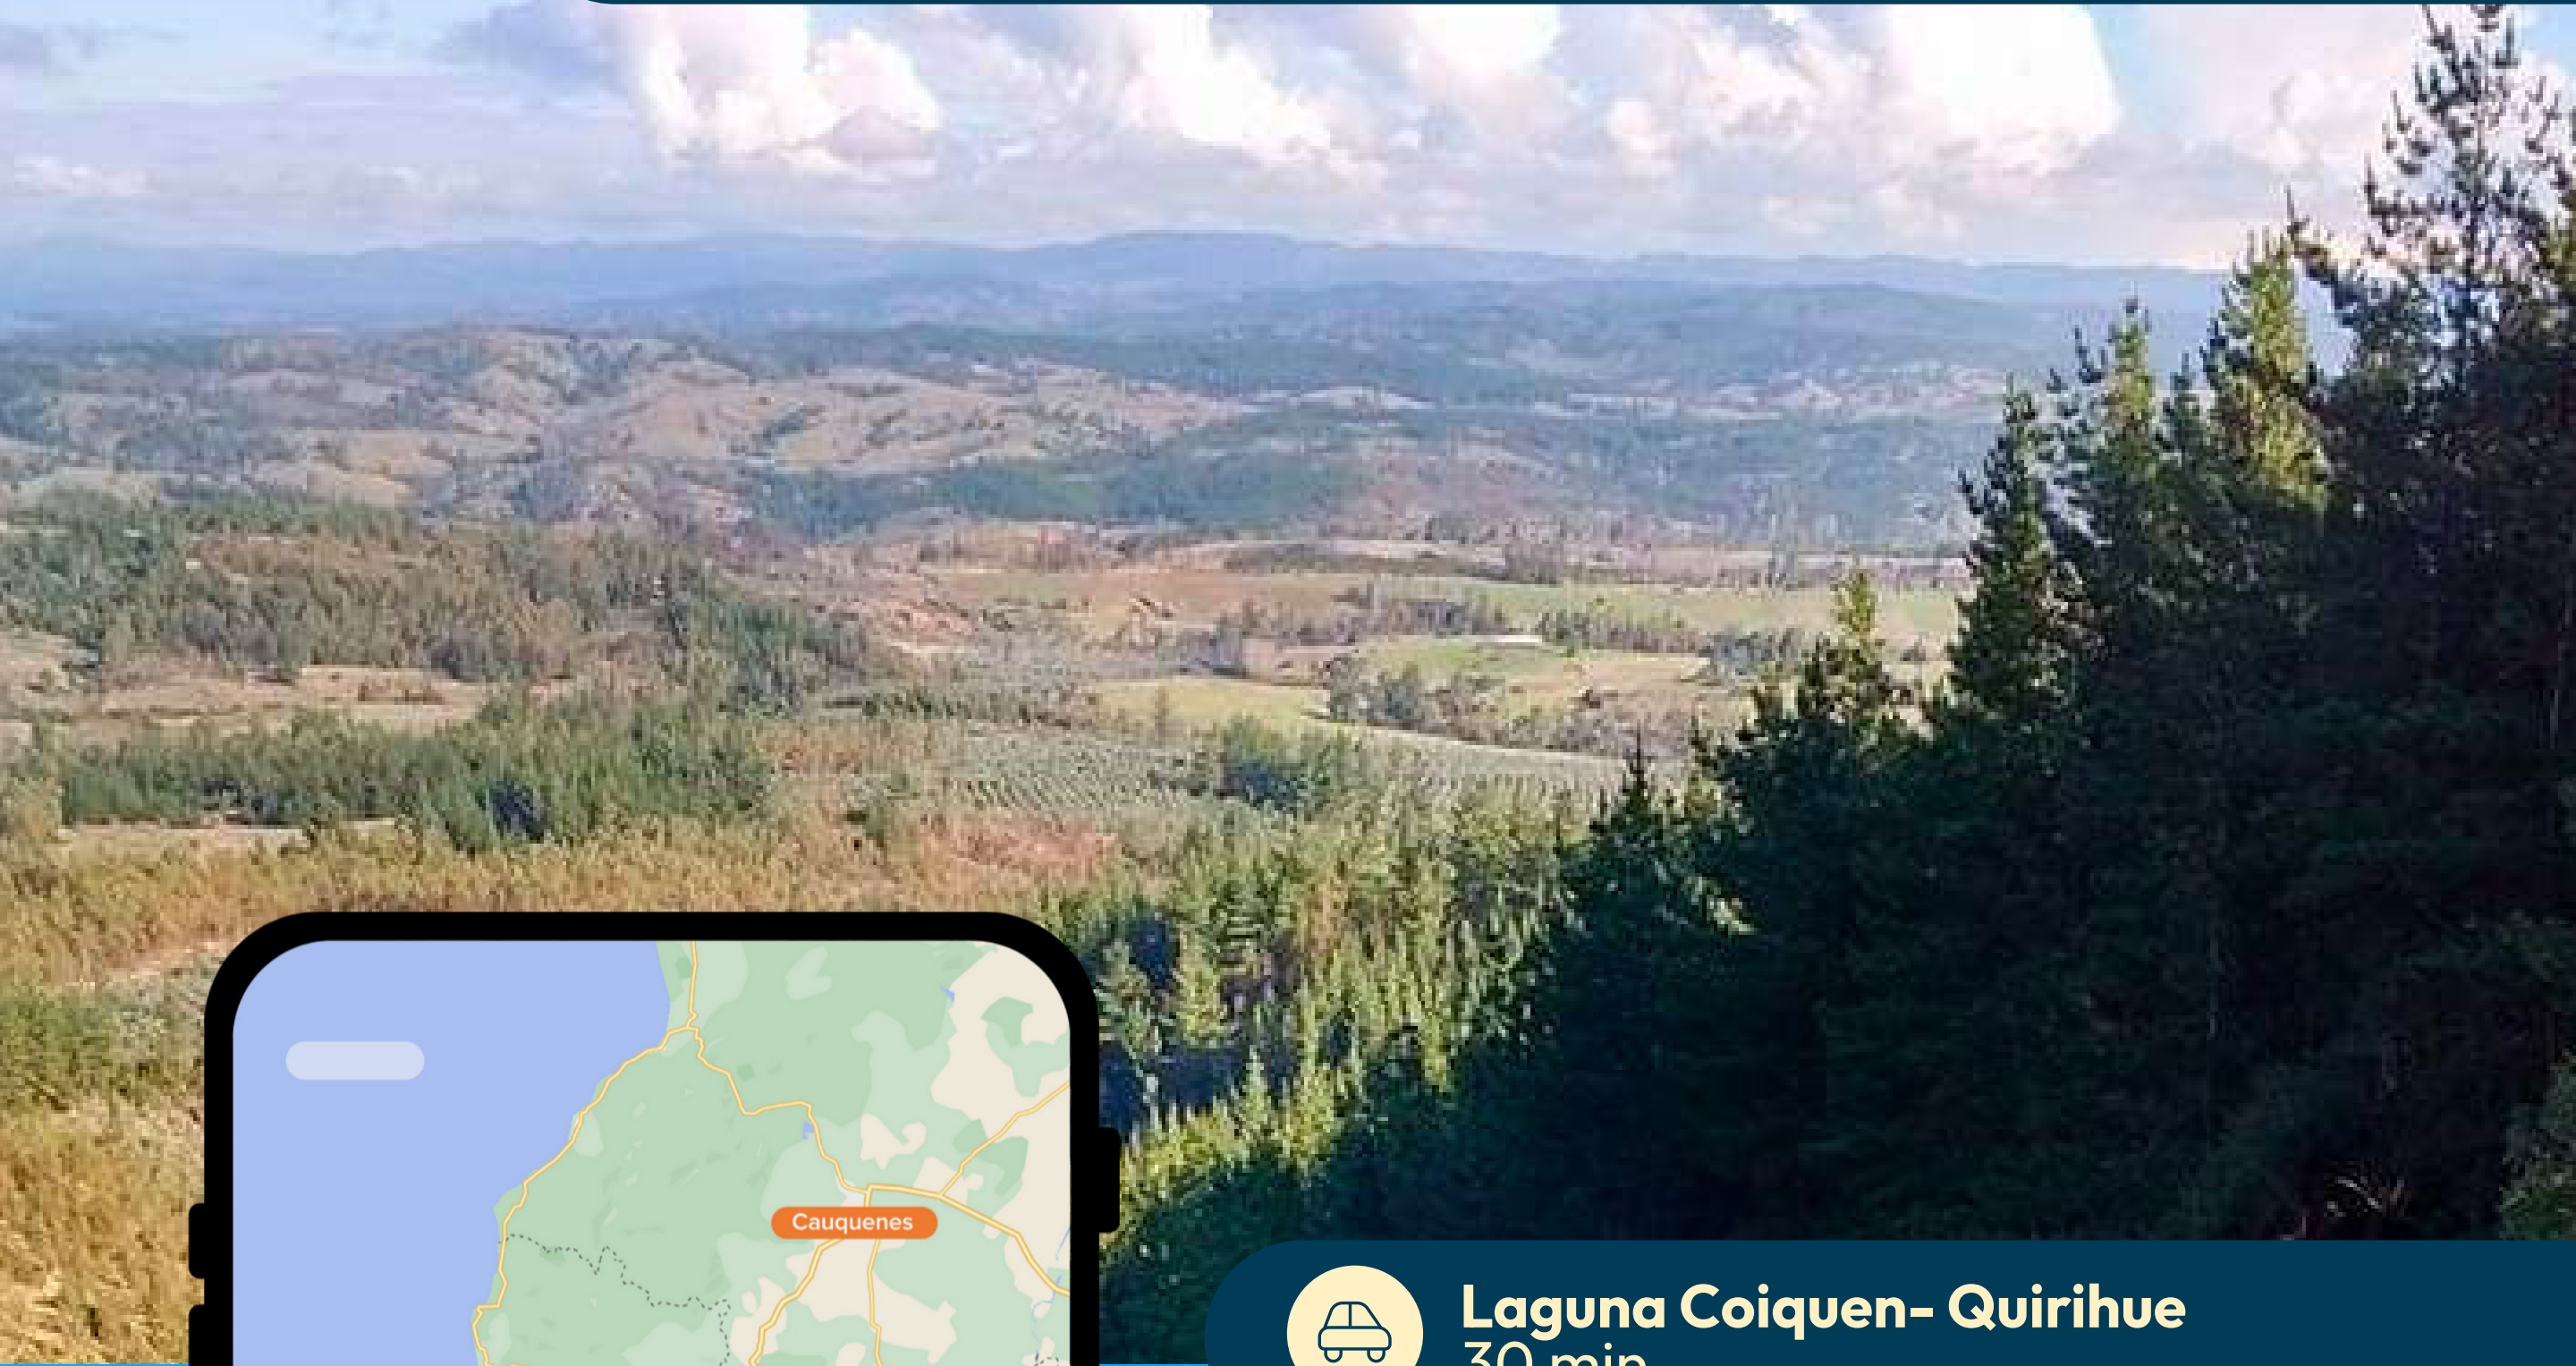

# LOMAS DE SAN NICOLÁS

Conecta con lo profundo del Campo

**Latierra**  
HACEMOS DE LA TIERRA, TU FUTURO

**Chillán**  
30 min

**Ninhue**  
7 min

**Concepción**  
1 hora 40 min

# San Nicolás, una comuna que sorprende

Conoce la historia y las tradiciones

**Cuna de Prat- Ninhue**  
10 min

**Laguna Coiquen- Quirihue**  
30 min

**haz click aquí** 

# LOMAS DE SAN NICOLÁS

Conecta con lo profundo del Campo

**Lomas de San Nicolás**, parcelas ubicadas en la región del Ñuble a solo **30 minutos de Chillán** y a **10 minutos de la plaza de San Nicolás**. Parcelas aprobadas por el SAG, con rol propio y listas para su entrega.

**¡Agenda una vista y ven a conocerlas!**

LOMAS DE SAN NICOLÁS

 vive en *Comunidad*

**MACRO** hermoso

LOMAS DE SAN NICOLÁS

5000 m<sup>2</sup> para ti

Haz **CLICK AQUÍ** y Agenda una visita

Somos  
**Latierra**  
Amamos el campo!