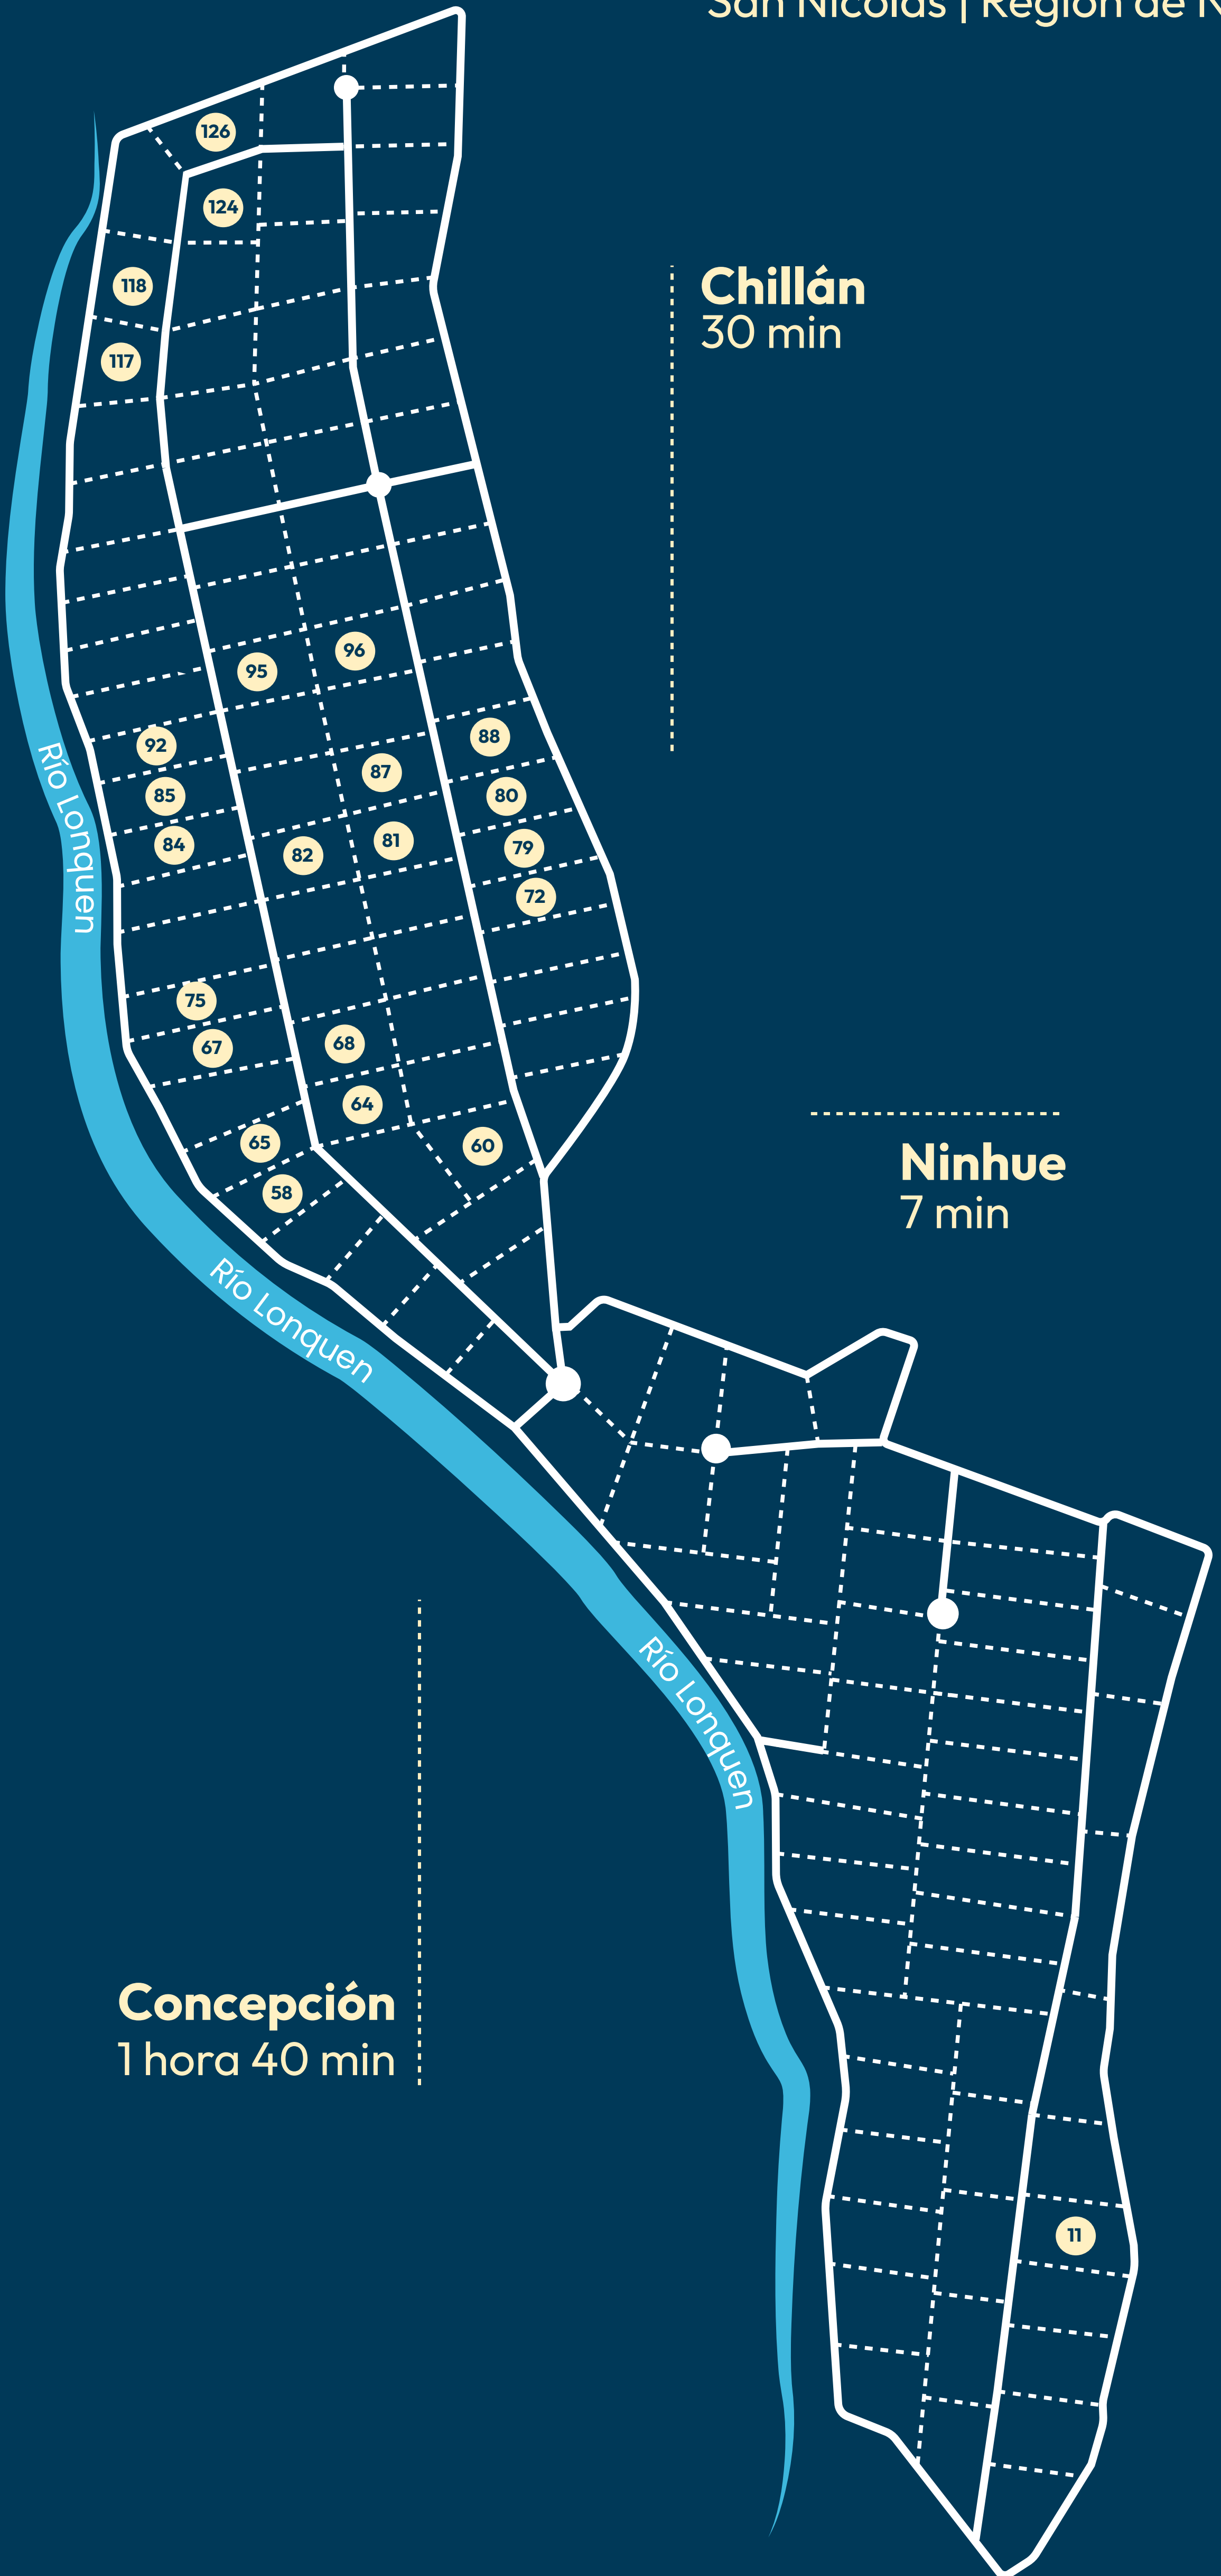

# LOMAS DE SAN NICOLÁS

Conecta con lo profundo del Campo

**Latierra**  
HACEMOS DE LA TIERRA, TU FUTURO

**Chillán**  
30 min

**Ninhue**  
7 min

**Concepción**  
1 hora 40 min

# San Nicolás, una comuna que sorprende

Conoce la historia y las tradiciones

**Cuna de Prat- Ninhue**  
10 min

**Laguna Coiquen- Quirihue**  
30 min

**haz click aquí** 

# LOMAS DE SAN NICOLÁS

Conecta con lo profundo del Campo

**Lomas de San Nicolás**, parcelas ubicadas en la región del Ñuble a solo **30 minutos de Chillán** y a **10 minutos de la plaza de San Nicolás**. Parcelas aprobadas por el SAG, con rol propio y listas para su entrega.

**¡Agenda una vista y ven a conocerlas!**

LOMAS DE SAN NICOLÁS

 vive en *Comunidad*

**MACRO** hermoso

LOMAS DE SAN NICOLÁS

5000 m<sup>2</sup> para ti

Haz **CLICK AQUÍ** y Agenda una visita

Somos  
**Latierra**  
Amamos el campo!