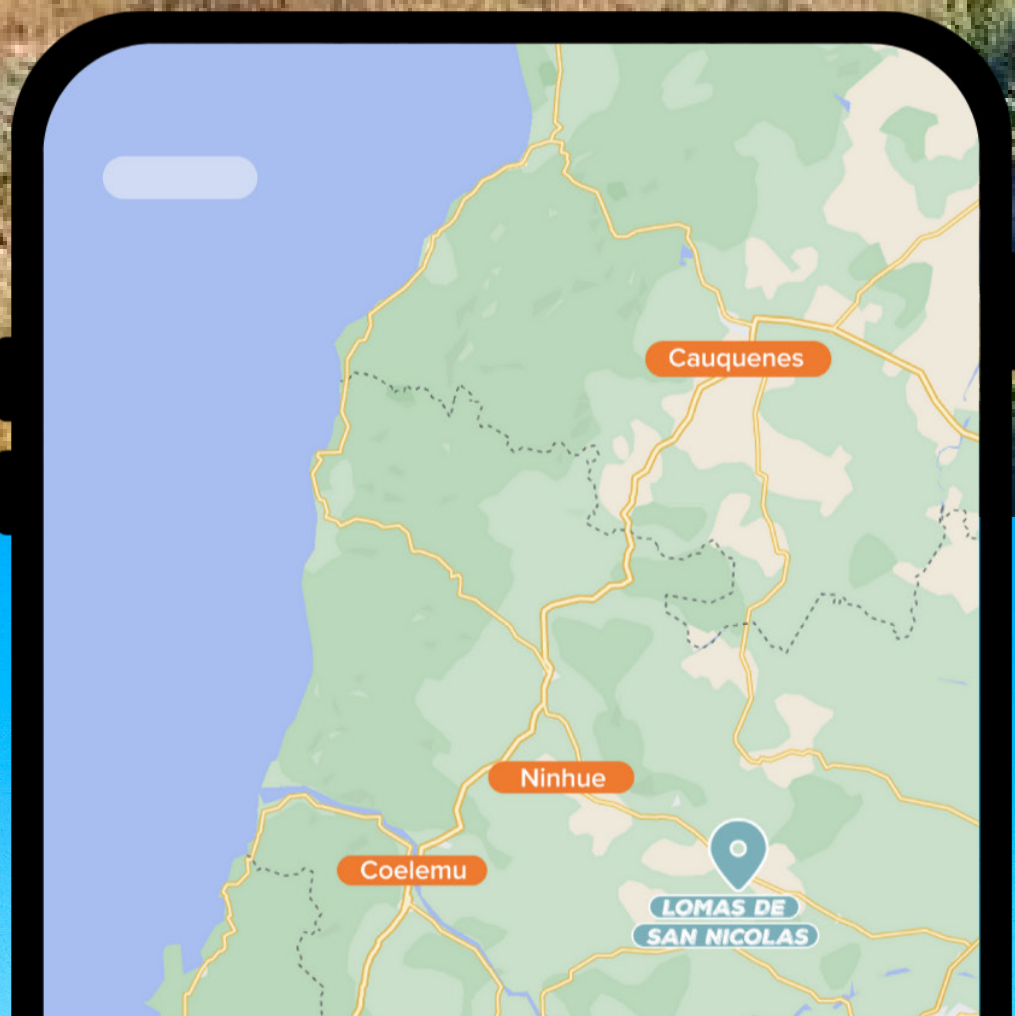

# LOMAS DE SAN NICOLÁS

Conecta con lo profundo del Campo

**Latierra**  
HACEMOS DE LA TIERRA, TU FUTURO

**Chillán**  
30 min

**Ninhue**  
7 min

**Concepción**  
1 hora 40 min

# San Nicolás, una comuna que sorprende

Conoce la historia y las tradiciones

**Cuna de Prat- Ninhue**  
10 min

**Laguna Coiquen- Quirihue**  
30 min

**haz click aquí** 

# LOMAS DE SAN NICOLÁS

Conecta con lo profundo del Campo

**Lomas de San Nicolás**, parcelas ubicadas en la región del Ñuble a solo **30 minutos de Chillán** y a **10 minutos de la plaza de San Nicolás**. Parcelas aprobadas por el SAG, con rol propio y listas para su entrega.

**¡Agenda una vista y ven a conocerlas!**

LOMAS DE SAN NICOLÁS

 vive en *Comunidad*

**MACRO** hermoso

LOMAS DE SAN NICOLÁS

5000 m<sup>2</sup> para ti

Haz **CLICK AQUÍ** y Agenda una visita

Somos  
**Latierra**  
Amamos el campo!